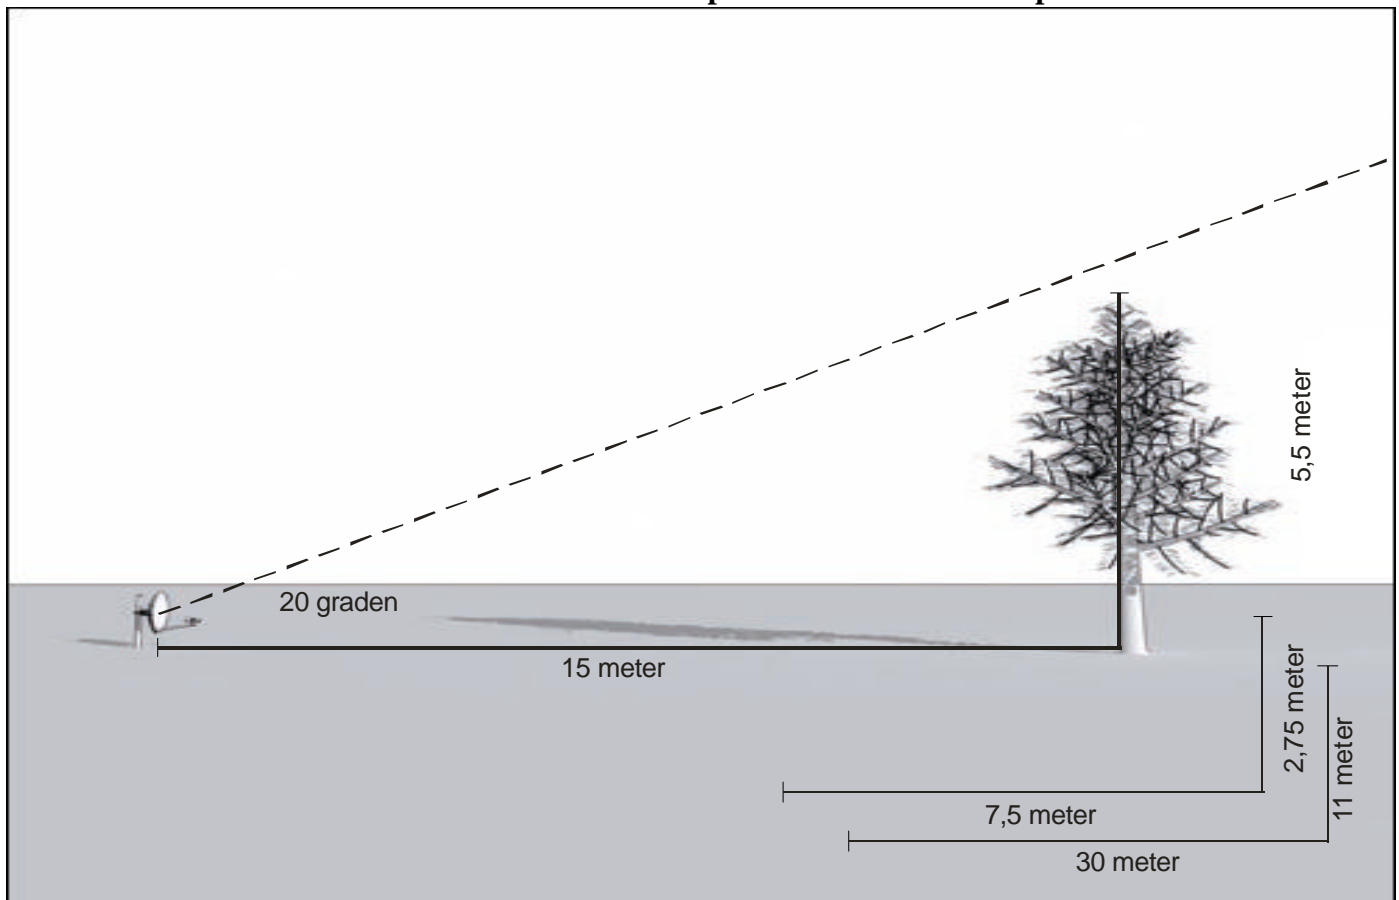

Als een boom 11 meter hoog, is de afstand van de schotel tot de boom 30 meter